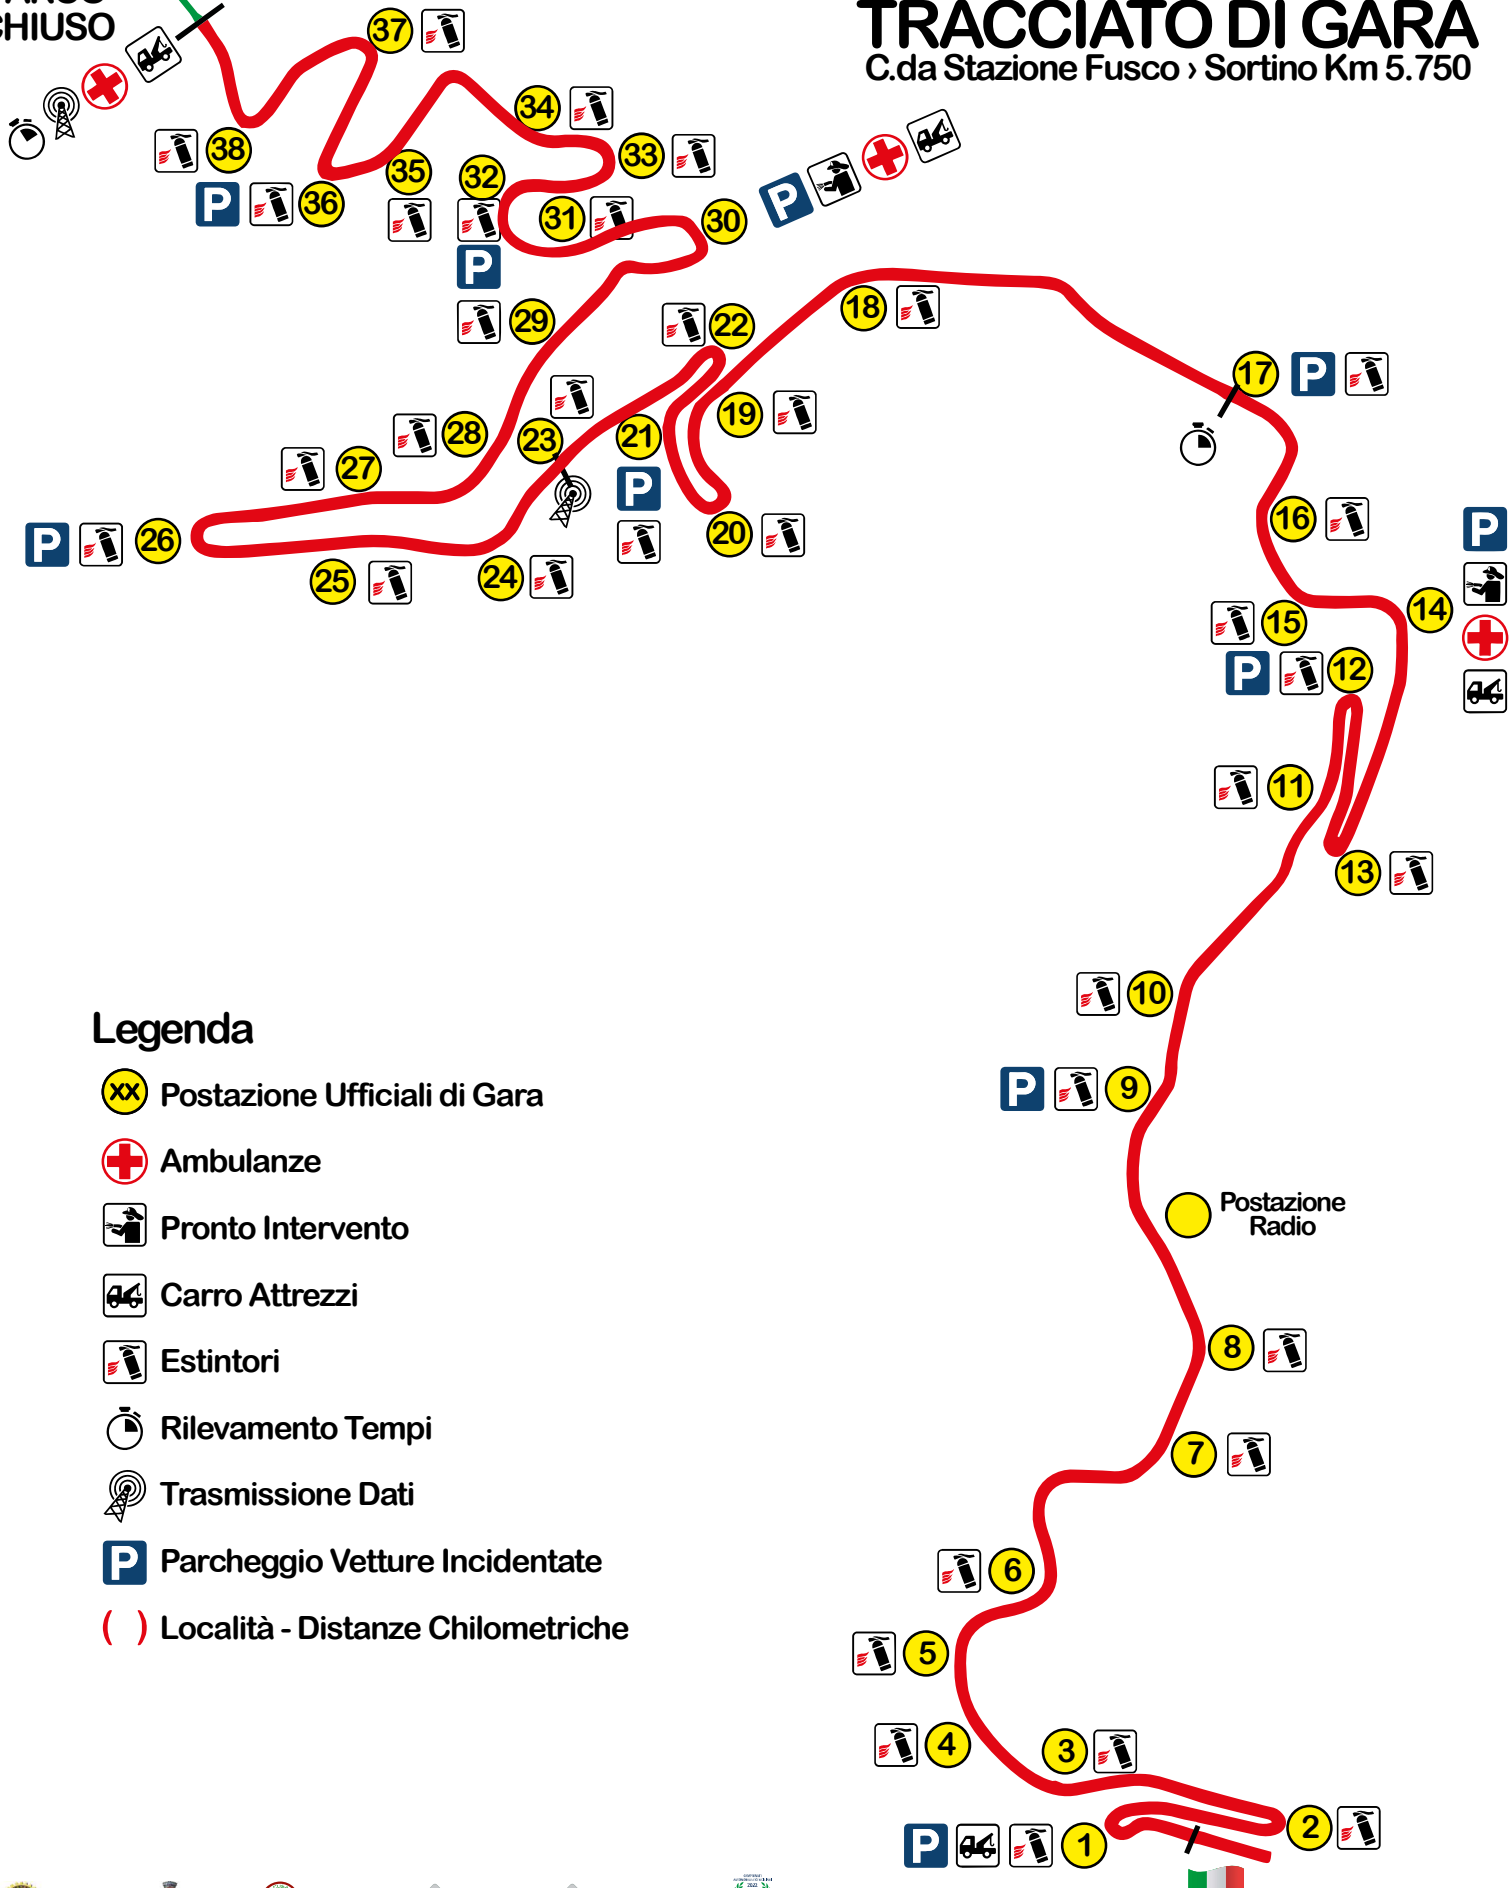

SORTINO MELILLI

PARCO CHIUSO

ARRIVO

TRACCIATO DI GARA

C.da Stazione Fusco › Sortino Km 5.750

Legenda

- Postazione Ufficiali di Gara
- Ambulanze
- Pronto Intervento
- Carro Attrezzi
- Estintori
- Rilevamento Tempi
- Trasmissione Dati
- Parcheggio Vetture Incidentate
- Località - Distanze Chilometriche

Postazione Radio

PARTENZA